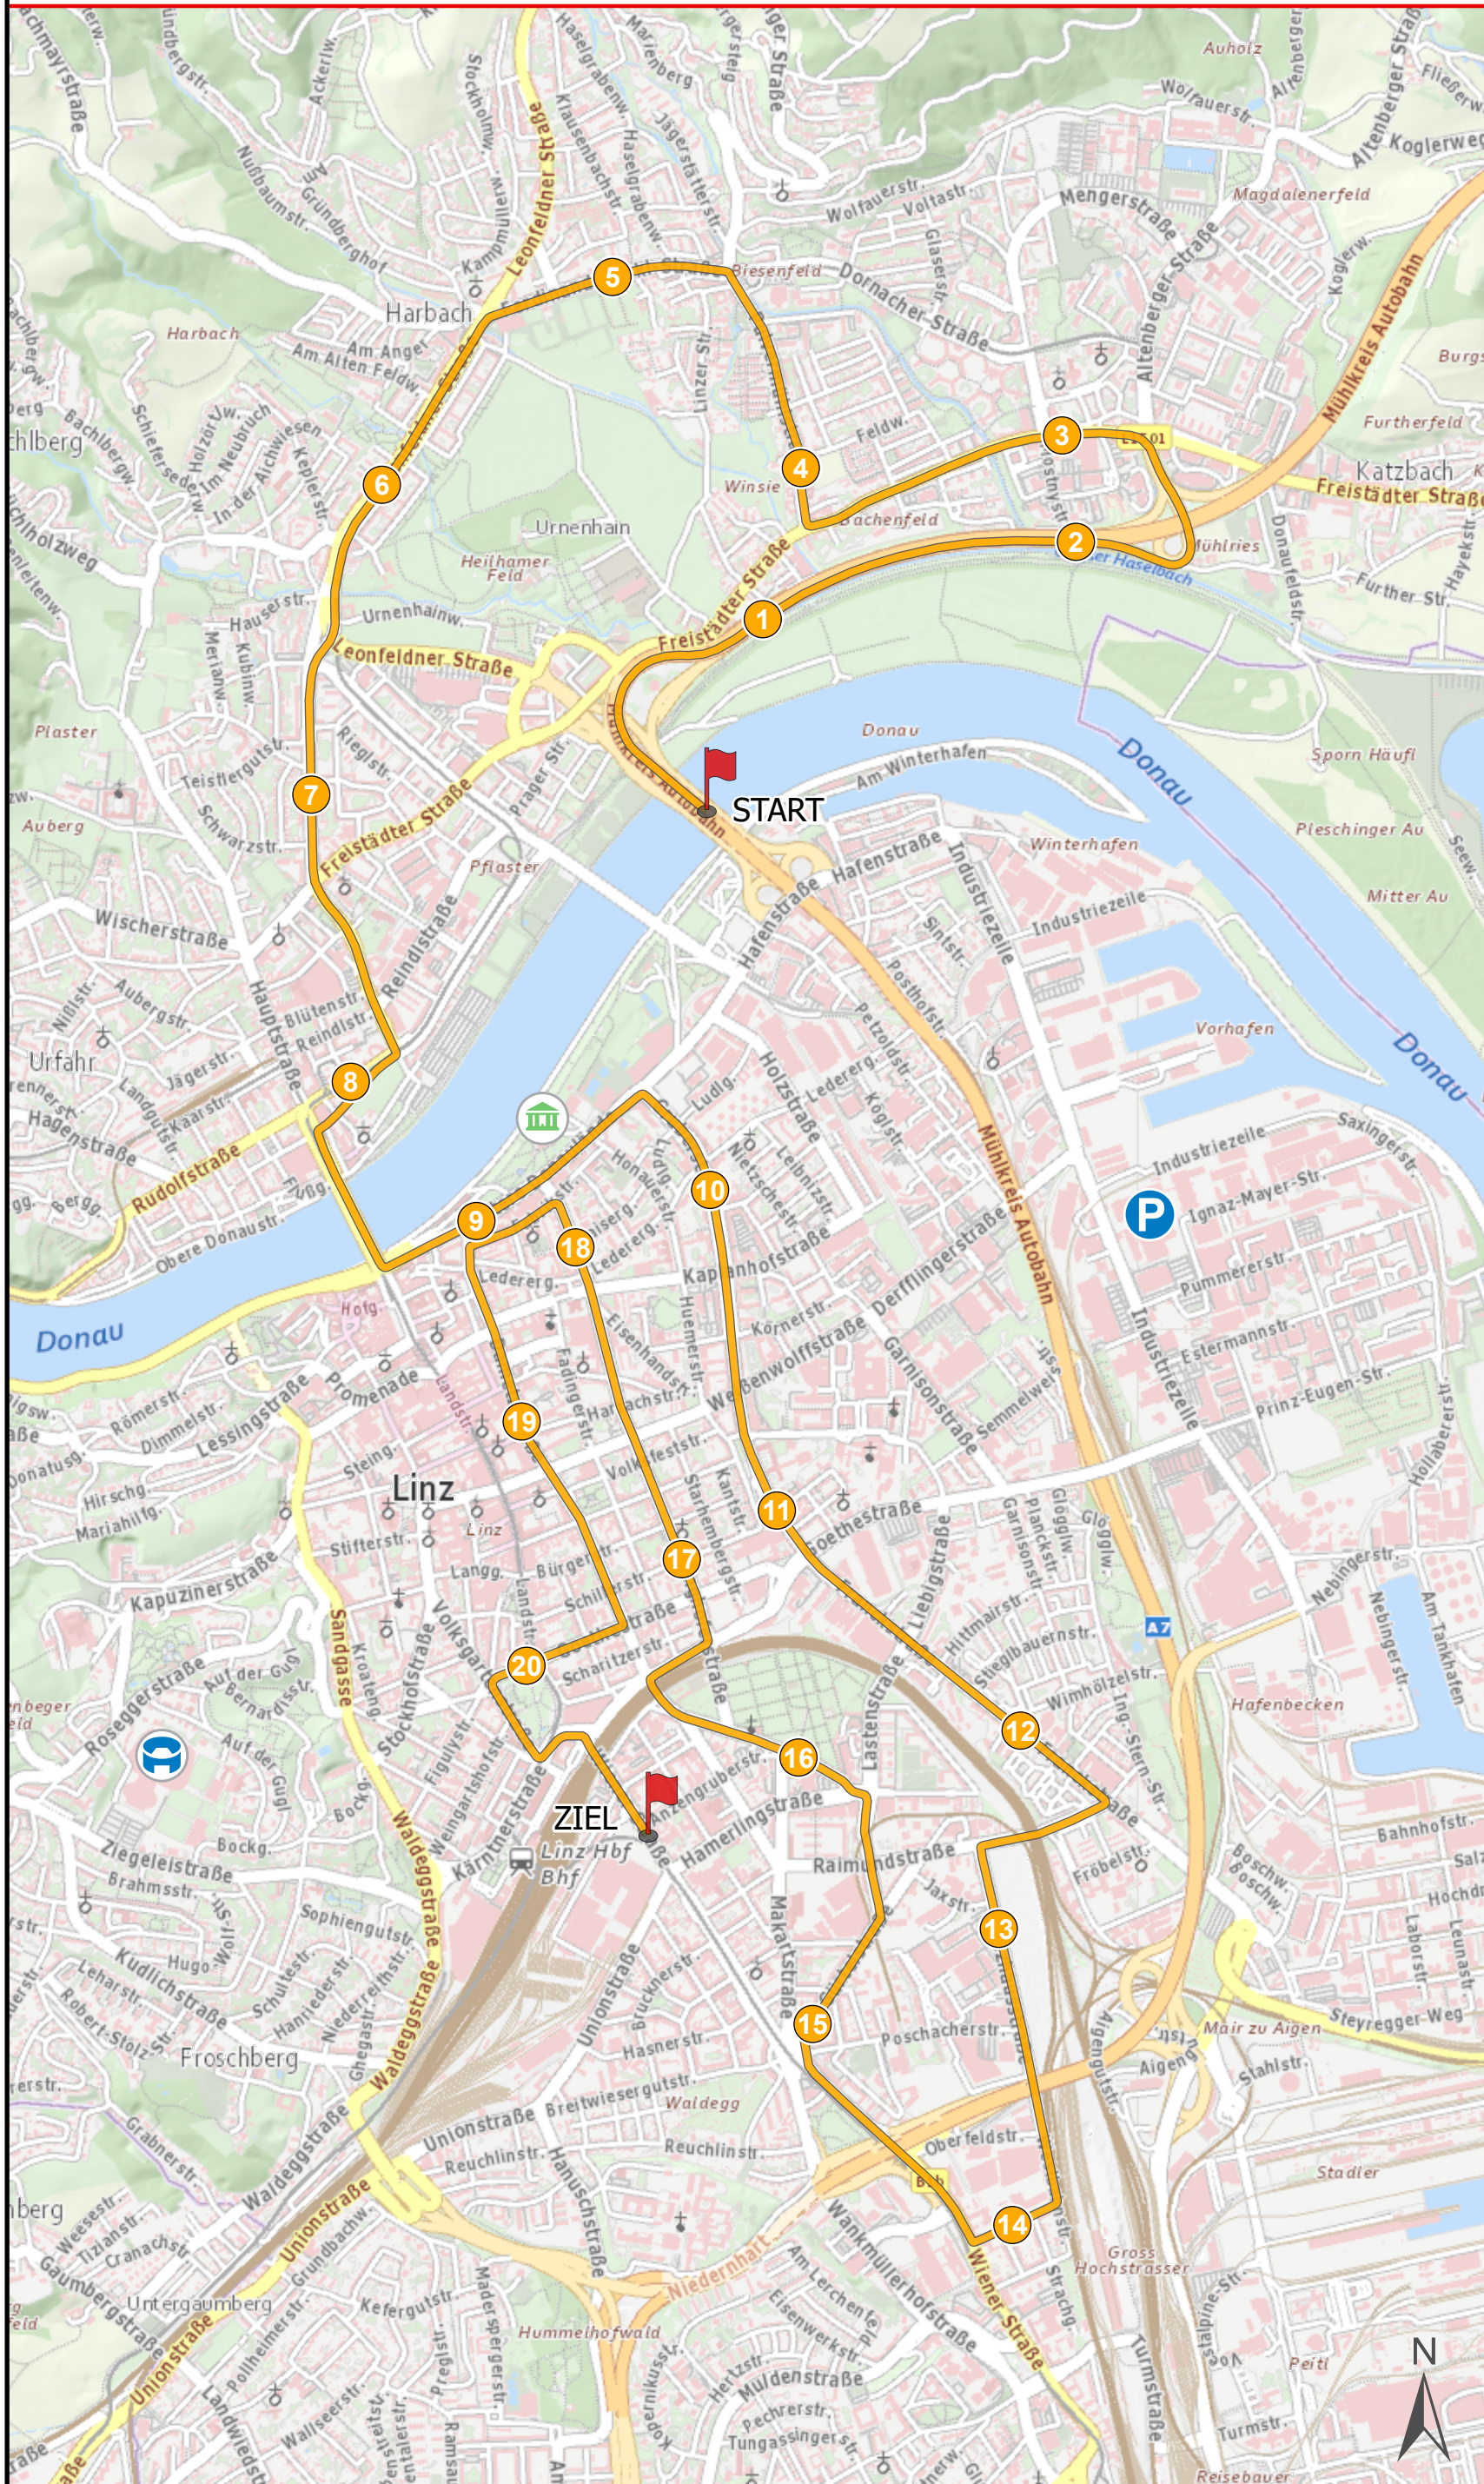

Inline Skating & Handbike (20,95 km)

**22. Oberbank
LINZ DONAU
MARATHON**

OÖNachrichten

L_NZ

Startzeiten

08:00 Uhr Handbike
08:02 Uhr Inline Skating

Start/Ziel

Start: Voest-Autobahnbrücke
Ziel: Wiener Straße /
Höhe Theater Phönix

Strecke

Halbmarathon
Handbike/Inline

Infos

- Parkplatz
- Brucknerhaus
Kleiderbeutelabgabe
Medaillengravur
- TipsArena
Marathonmesse
Startnummernausgabe
Nachnennung
Pasta Party

<https://www.doris.at/marathon>